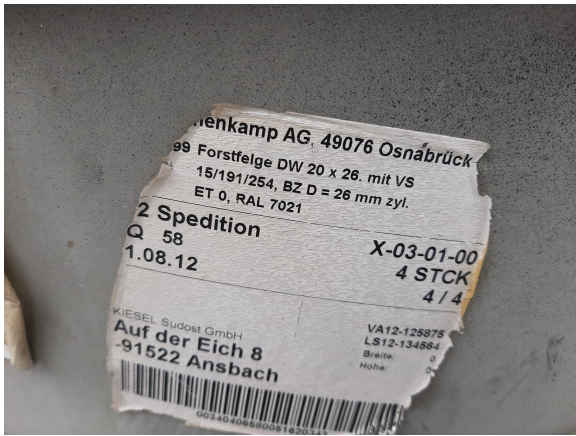

KIESEL GmbH
Baindter Straße 29
88255 Baienfurt
www.kiesel.net

Handelsregister B
Amtsgericht Ulm HRB 551087
USt-IdNr: DE185630186
Geschäftsführung: Toni Kiesel,
Kathrin Kiesel, Maximilian Schmidt,
Ludwig Vetter, Harald Thum

Eingabefehler und Irrtümer in diesem Angebot werden ausdrücklich vorbehalten.
Entscheidend sind allein die konkreten Vereinbarungen in der Auftragsbestätigung bzw. im Kaufvertrag.