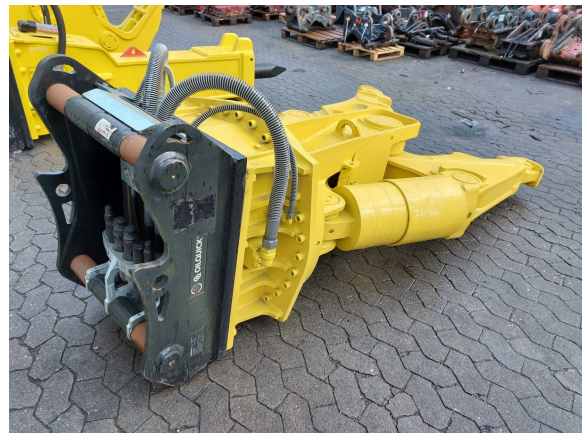

Twoja osoba kontaktowa:
Christopher Kiesel
T: +49 751 50 04 943
kiwwm-
anbaugeraete@kiesel.net

Atlas Copco Abbruch-/ Universalschere CC2500 OQ80 | Z21964

24.02.2023

RefNr: Z21964
Rok produkcji: 2014
Merkmal: OQ80
Passend zu: 20-35t
Lokalizacja: 64589 Stockstadt am Rhein
Cena: Na żądanie

Abbruch-/ Universalschere

Z21964

Hersteller: Atlas-Copco

Aufnahme: OQ80

Baujahr: 2014

Einsatzgewicht: 2,5t

Passend zu: 20-35t

Brechkraft Backenspitze: 100t

Maulöffnung: 360 mm

Maultiefe: 358 mm

Gesamtlänge: 1098 mm

KIESEL

Ölstrom: 150-250l/min

Standort: Stockstadt a.R.

KIESEL GmbH
Baindter Straße 29
88255 Baienfurt
www.kiesel.net

Handelsregister B
Amtsgericht Ulm HRB 551087
USt-IdNr: DE185630186
Geschäftsführung: Toni Kiesel,
Kathrin Kiesel, Maximilian Schmidt,
Ludwig Vetter, Harald Thum