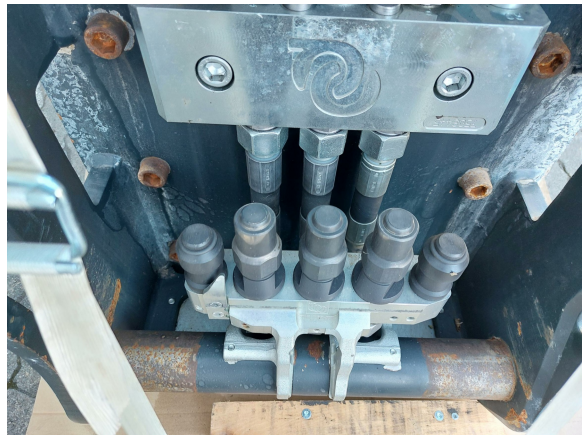

KIESEL GmbH
Baindter Straße 29
88255 Baienfurt
www.kiesel.net

Handelsregister B
Amtsgericht Ulm HRB 551087
USt-IdNr: DE185630186
Geschäftsführung: Toni Kiesel,
Kathrin Kiesel, Maximilian Schmidt,
Ludwig Vetter, Harald Thum

Eingabefehler und Irrtümer in diesem Angebot werden ausdrücklich vorbehalten.
Entscheidend sind allein die konkreten Vereinbarungen in der Auftragsbestätigung bzw. im Kaufvertrag.