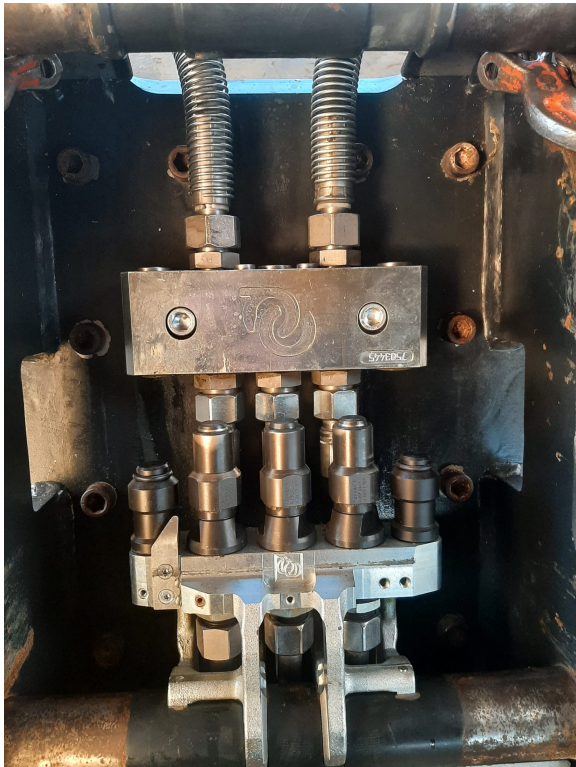

KIESEL GmbH
Baindter Straße 29
88255 Baienfurt
www.kiesel.net

Handelsregister B
Amtsgericht Ulm HRB 551087
USt-IdNr: DE185630186
Geschäftsführung: Toni Kiesel,
Kathrin Kiesel, Maximilian Schmidt,
Ludwig Vetter, Harald Thum

Eingabefehler und Irrtümer in diesem Angebot werden ausdrücklich vorbehalten.
Entscheidend sind allein die konkreten Vereinbarungen in der Auftragsbestätigung bzw. im Kaufvertrag.