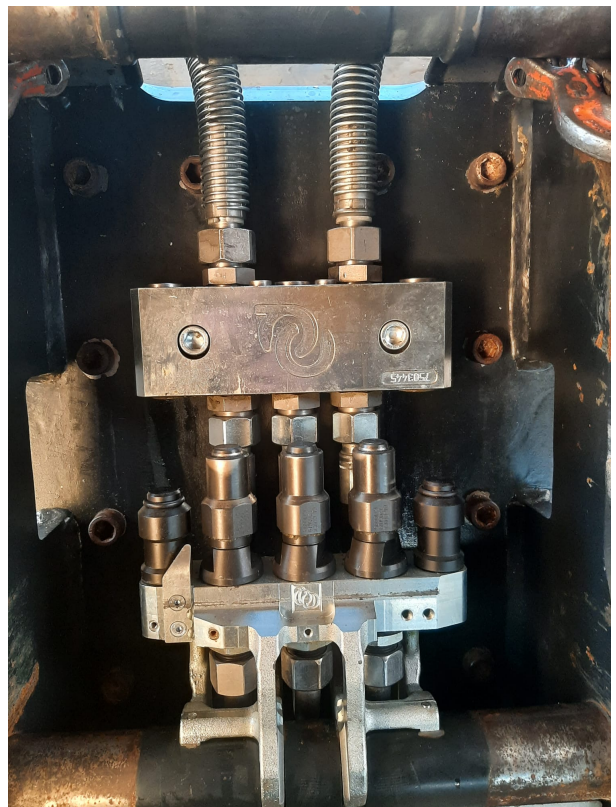

Twoja osoba kontaktowa:
Christopher Kiesel
T: +49 751 50 04 943
kiwmm-
anbaugeraete@kiesel.net

Rockwheel Anbaufräse D10 | Z589410

09.10.2023

RefNr: Z589410
Rok produkcji: 2022
Merkmal: OQ65
Passend zu: 8-12t
Lokalizacja: 88255 Baienfurt
Cena: Na żądanie

Rockwheel, Anbaufräse D10, OQ65

Referenznummer: Z589410

Hersteller: Rockwheel

Aufnahme: OQ65

Typ: D10

Baujahr: 2022

Für Baggerklasse: 8-12t

Gewicht: 630kg

Arbeitsdruck: 180-400bar

Ölmenge: 112,5l/min

Meißel Anzahl: 56 Stück