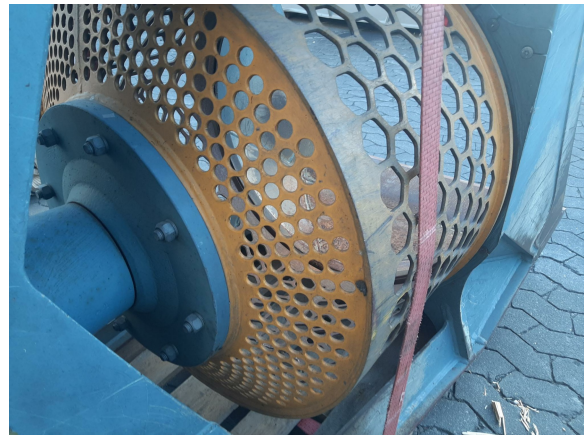

KIESEL GmbH
Baindter Straße 29
88255 Baienfurt
www.kiesel.net

Handelsregister B
Amtsgericht Ulm HRB 551087
USt-IdNr: DE185630186
Geschäftsführung: Toni Kiesel,
Kathrin Kiesel, Maximilian Schmidt,
Ludwig Vetter, Harald Thum

Eingabefehler und Irrtümer in diesem Angebot werden ausdrücklich vorbehalten.
Entscheidend sind allein die konkreten Vereinbarungen in der Auftragsbestätigung bzw. im Kaufvertrag.