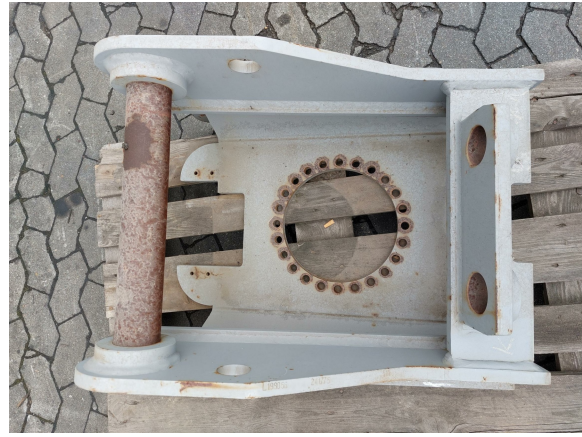

KIESEL GmbH
Baindter Straße 29
88255 Baienfurt
www.kiesel.net

Handelsregister B
Amtsgericht Ulm HRB 551087
USt-IdNr: DE185630186
Geschäftsführung: Toni Kiesel,
Kathrin Kiesel, Maximilian Schmidt,
Ludwig Vetter, Harald Thum

Eingabefehler und Irrtümer in diesem Angebot werden ausdrücklich vorbehalten.
Entscheidend sind allein die konkreten Vereinbarungen in der Auftragsbestätigung bzw. im Kaufvertrag.