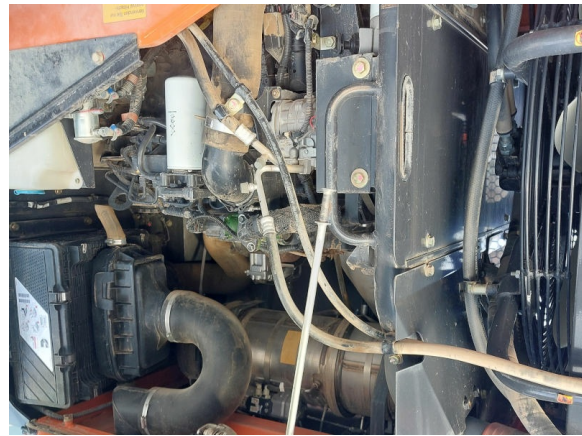

KIESEL GmbH
Baindter Straße 29
88255 Baienfurt
www.kiesel.net

Handelsregister B
Amtsgericht Ulm HRB 551087
USt-IdNr: DE185630186
Geschäftsführung: Toni Kiesel,
Kathrin Kiesel, Maximilian Schmidt,
Ludwig Vetter, Harald Thum

Eingabefehler und Irrtümer in diesem Angebot werden ausdrücklich vorbehalten.
Entscheidend sind allein die konkreten Vereinbarungen in der Auftragsbestätigung bzw. im Kaufvertrag.