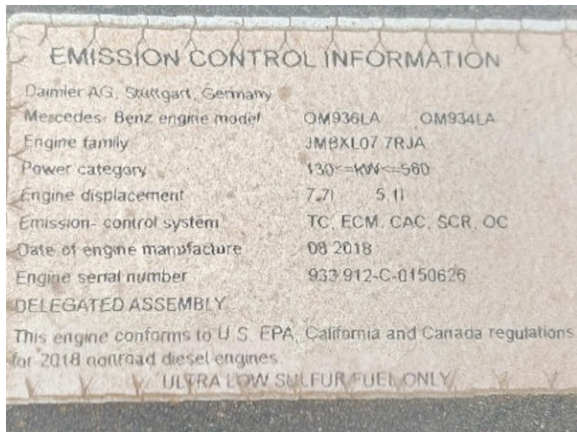

KIESEL GmbH
Baidter Straße 29
88255 Baienfurt
www.kiesel.net

Handelsregister B
Amtsgericht Ulm HRB 551087
USt-IdNr: DE185630186
Geschäftsführung: Toni Kiesel,
Kathrin Kiesel, Maximilian Schmidt,
Ludwig Vetter, Harald Thum

Eingabefehler und Irrtümer in diesem Angebot werden ausdrücklich vorbehalten.
Entscheidend sind allein die konkreten Vereinbarungen in der Auftragsbestätigung bzw. im Kaufvertrag.