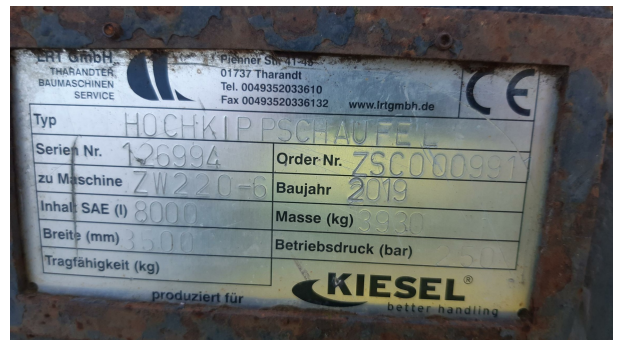

Twoja osoba kontaktowa:
Christopher Kiesel
T: +49 751 50 04 943
kiwmm-
anbaugeraete@kiesel.net

LRT Hochkippschaufel 3500mm | Z9911

13.02.2024

RefNr: Z9911
Rok produkcji: 2019
Merkmal: ZW220-6
Passend zu: Festanbau
Lokalizacja: 87700 Memmingen
Cena: 8.800,00 €

LRT, Hochkippschaufel 3500mm, passend ZW220-6

Referenznummer: Z9911

Hersteller: LRT

Typ: Hochkippschaufel

Baujahr: 2019

Passt an: ZW220-6

Schnittbreite: 3500mm

Volumen: 8000l