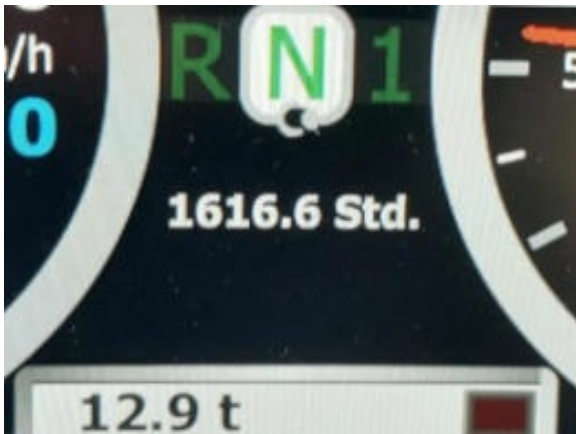

KIESEL GmbH
Baindter Straße 29
88255 Baienfurt
www.kiesel.net

Handelsregister B
Amtsgericht Ulm HRB 551087
USt-IdNr: DE185630186
Geschäftsführung: Toni Kiesel,
Kathrin Kiesel, Maximilian Schmidt,
Ludwig Vetter, Harald Thum

Eingabefehler und Irrtümer in diesem Angebot werden ausdrücklich vorbehalten.
Entscheidend sind allein die konkreten Vereinbarungen in der Auftragsbestätigung bzw. im Kaufvertrag.