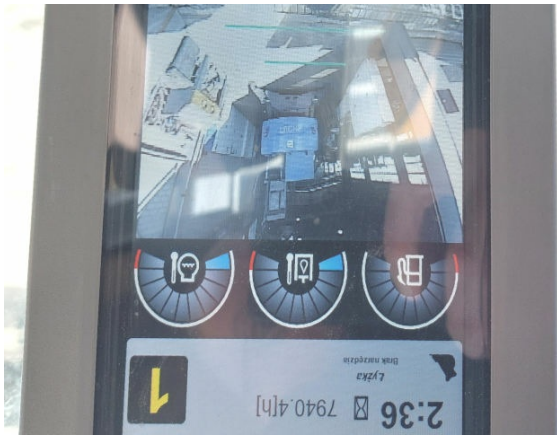

KIESEL GmbH
Baindter Straße 29
88255 Baienfurt
www.kiesel.net

Handelsregister B
Amtsgericht Ulm HRB 551087
USt-IdNr: DE185630186
Geschäftsführung: Toni Kiesel,
Kathrin Kiesel, Maximilian Schmidt,
Ludwig Vetter, Harald Thum

Eingabefehler und Irrtümer in diesem Angebot werden ausdrücklich vorbehalten.
Entscheidend sind allein die konkreten Vereinbarungen in der Auftragsbestätigung bzw. im Kaufvertrag.