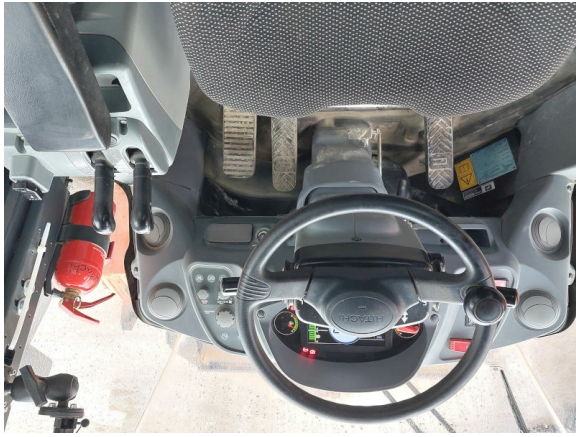

KIESEL GmbH
Baindter Straße 29
88255 Baienfurt
www.kiesel.net

Handelsregister B
Amtsgericht Ulm HRB 551087
USt-IdNr: DE185630186
Geschäftsführung: Toni Kiesel,
Kathrin Kiesel, Maximilian Schmidt,
Ludwig Vetter, Harald Thum

Eingabefehler und Irrtümer in diesem Angebot werden ausdrücklich vorbehalten.
Entscheidend sind allein die konkreten Vereinbarungen in der Auftragsbestätigung bzw. im Kaufvertrag.