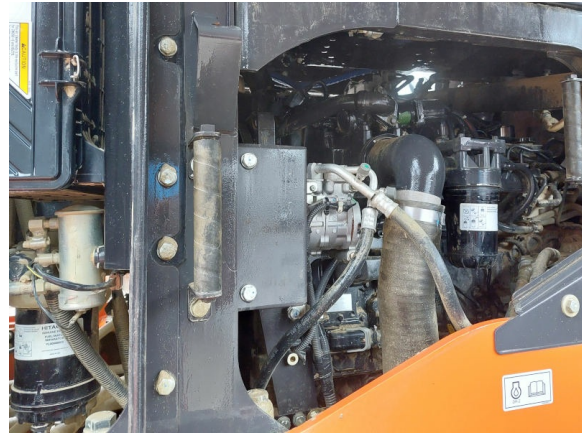

KIESEL GmbH
Baindter Straße 29
88255 Baienfurt
www.kiesel.net

Handelsregister B
Amtsgericht Ulm HRB 551087
USt-IdNr: DE185630186
Geschäftsführung: Toni Kiesel,
Kathrin Kiesel, Maximilian Schmidt,
Ludwig Vetter, Harald Thum

Eingabefehler und Irrtümer in diesem Angebot werden ausdrücklich vorbehalten.
Entscheidend sind allein die konkreten Vereinbarungen in der Auftragsbestätigung bzw. im Kaufvertrag.