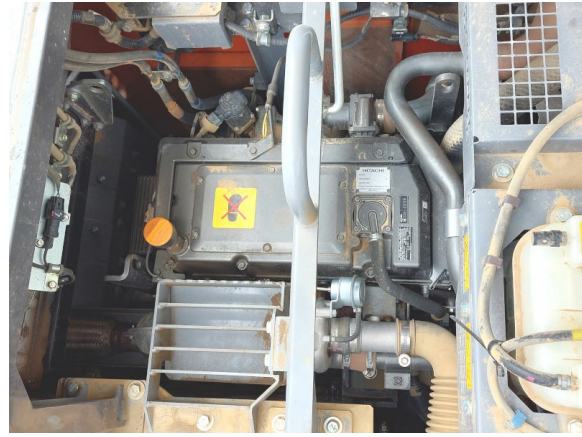

KIESEL GmbH
Baindter Straße 29
88255 Baienfurt
www.kiesel.net

Handelsregister B
Amtsgericht Ulm HRB 551087
USt-IdNr: DE185630186
Geschäftsführung: Toni Kiesel,
Kathrin Kiesel, Maximilian Schmidt,
Ludwig Vetter, Harald Thum

Eingabefehler und Irrtümer in diesem Angebot werden ausdrücklich vorbehalten.
Entscheidend sind allein die konkreten Vereinbarungen in der Auftragsbestätigung bzw. im Kaufvertrag.