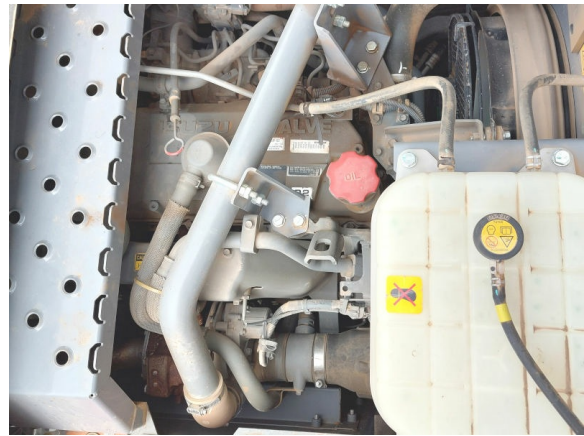

KIESEL GmbH
Baindter Straße 29
88255 Baienfurt
www.kiesel.net

Handelsregister B
Amtsgericht Ulm HRB 551087
USt-IdNr: DE185630186
Geschäftsführung: Toni Kiesel,
Kathrin Kiesel, Maximilian Schmidt,
Ludwig Vetter, Harald Thum

Eingabefehler und Irrtümer in diesem Angebot werden ausdrücklich vorbehalten.
Entscheidend sind allein die konkreten Vereinbarungen in der Auftragsbestätigung bzw. im Kaufvertrag.