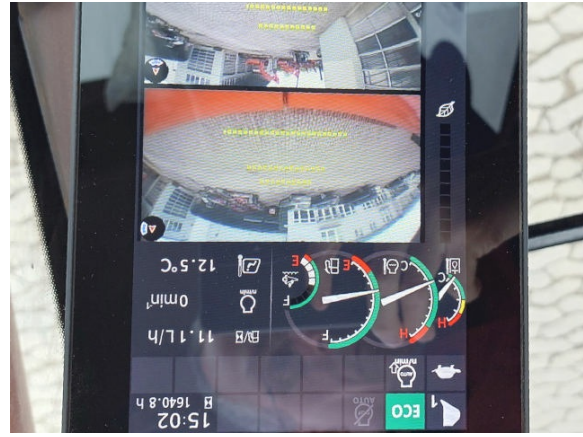

KIESEL GmbH
Baidter Straße 29
88255 Baienfurt
www.kiesel.net

Handelsregister B
Amtsgericht Ulm HRB 551087
USt-IdNr: DE185630186
Geschäftsführung: Toni Kiesel,
Kathrin Kiesel, Maximilian Schmidt,
Ludwig Vetter, Harald Thum

Eingabefehler und Irrtümer in diesem Angebot werden ausdrücklich vorbehalten.
Entscheidend sind allein die konkreten Vereinbarungen in der Auftragsbestätigung bzw. im Kaufvertrag.