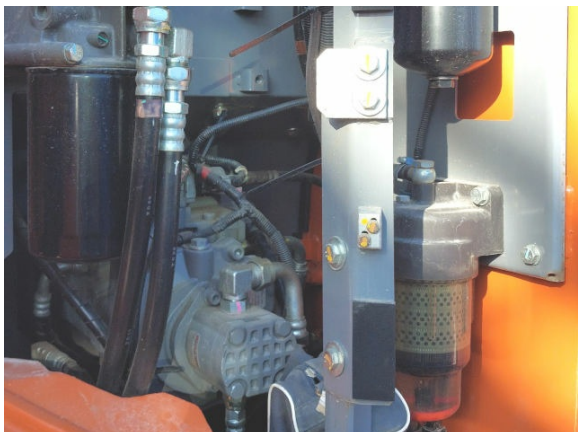

KIESEL GmbH
Baidtler Straße 29
88255 Baienfurt
www.kiesel.net

Handelsregister B
Amtsgericht Ulm HRB 551087
USt-IdNr: DE185630186
Geschäftsführung: Toni Kiesel,
Kathrin Kiesel, Maximilian Schmidt,
Ludwig Vetter, Harald Thum

Eingabefehler und Irrtümer in diesem Angebot werden ausdrücklich vorbehalten.
Entscheidend sind allein die konkreten Vereinbarungen in der Auftragsbestätigung bzw. im Kaufvertrag.