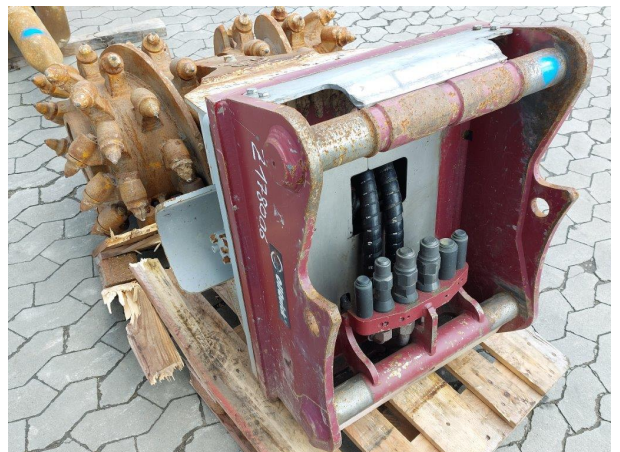

Twoja osoba kontaktowa:
Christopher Kiesel
T: +49 751 50 04 943
kiwmm-
anbaugeraete@kiesel.net

Rockwheel Anbaufräse D20 | Z597098

21.11.2024

RefNr: Z597098
Rok produkcji: 2022
Merkmal: OQ70-55
Passend zu: 17-28t
Lokalizacja: 88255 Baienfurt
Cena: Na żądanie

Rockwheel, Anbaufräse D20, OQ70-55

Referenznummer: Z597098

Hersteller: Rockwheel

Aufnahme: OQ70-55

Typ: D20

Baujahr: 2022

Für Baggerklasse: 17-28 t

Gewicht: 1.170 kg

Arbeitsdruck: 210-250 bar

Ölmenge: bis 320 l/min

Meißel Anzahl: 64 Stück