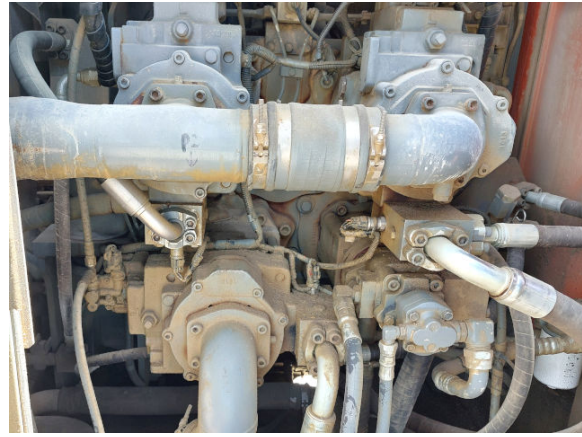

KIESEL GmbH
Baindter Straße 29
88255 Baienfurt
www.kiesel.net

Handelsregister B
Amtsgericht Ulm HRB 551087
USt-IdNr: DE185630186
Geschäftsführung: Toni Kiesel,
Kathrin Kiesel, Maximilian Schmidt,
Ludwig Vetter, Harald Thum

Eingabefehler und Irrtümer in diesem Angebot werden ausdrücklich vorbehalten.
Entscheidend sind allein die konkreten Vereinbarungen in der Auftragsbestätigung bzw. im Kaufvertrag.