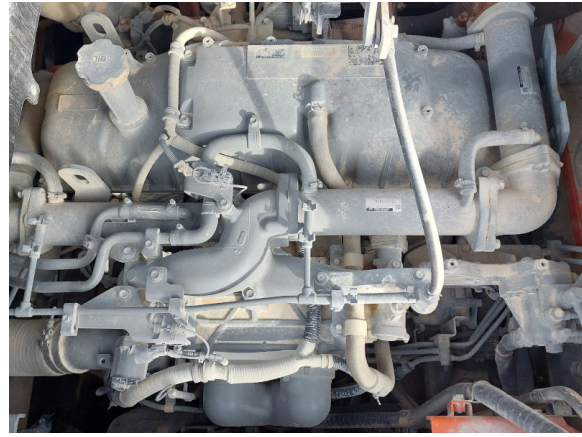

KIESEL GmbH
Baindter Straße 29
88255 Baienfurt
www.kiesel.net

Handelsregister B
Amtsgericht Ulm HRB 551087
USt-IdNr: DE185630186
Geschäftsführung: Toni Kiesel,
Kathrin Kiesel, Maximilian Schmidt,
Ludwig Vetter, Harald Thum

Eingabefehler und Irrtümer in diesem Angebot werden ausdrücklich vorbehalten.
Entscheidend sind allein die konkreten Vereinbarungen in der Auftragsbestätigung bzw. im Kaufvertrag.