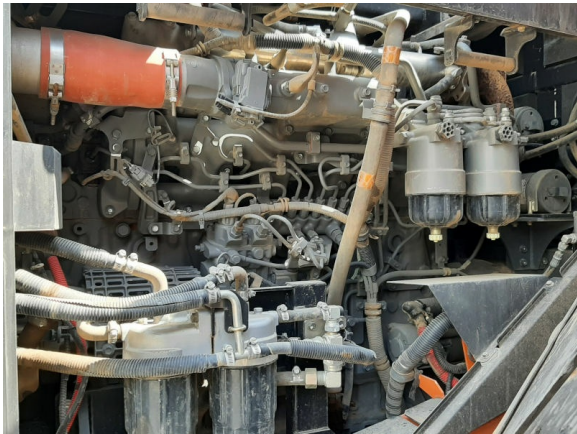

KIESEL GmbH
Baindter Straße 29
88255 Baienfurt
www.kiesel.net

Handelsregister B
Amtsgericht Ulm HRB 551087
USt-IdNr: DE185630186
Geschäftsführung: Toni Kiesel,
Kathrin Kiesel, Maximilian Schmidt,
Ludwig Vetter, Harald Thum

Eingabefehler und Irrtümer in diesem Angebot werden ausdrücklich vorbehalten.
Entscheidend sind allein die konkreten Vereinbarungen in der Auftragsbestätigung bzw. im Kaufvertrag.